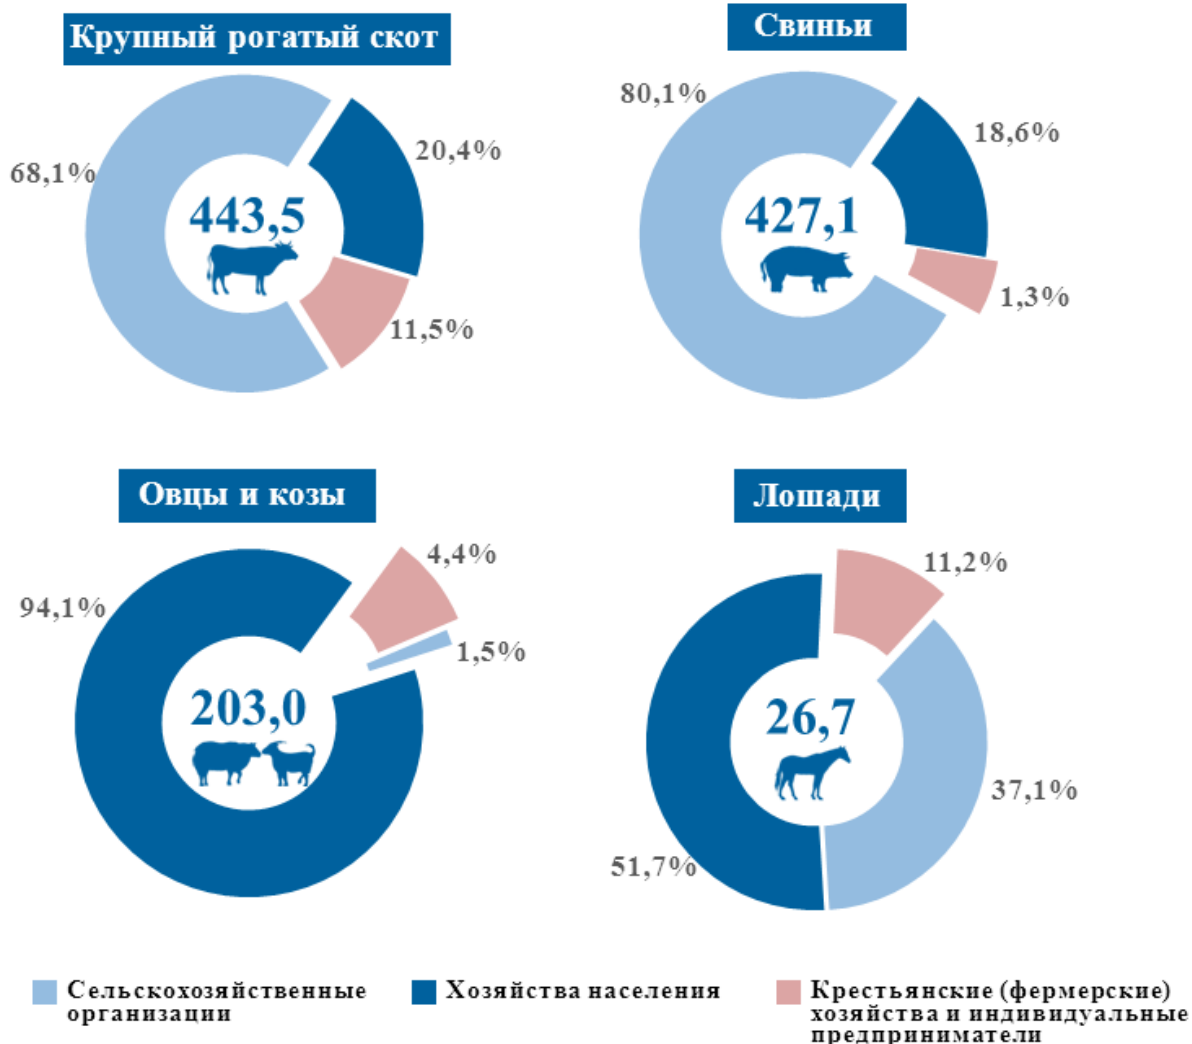

№ 113 от 6 мая 2021 года

ПРЕСС-РЕЛИЗ

О поголовье скота в хозяйствах Новосибирской области

В хозяйствах всех категорий Новосибирской области на конец 2020 года поголовье крупного рогатого скота составило 443,5 тыс. голов (на 4% меньше, чем на конец 2019 года), в том числе коров – 191,1 (на 3,4% меньше). Поголовье свиней составило 427,1 тыс. голов (на 17,4% больше), овец и коз – 203 (на 12,6% больше), лошадей – 26,7 тыс. голов (на 7,1% меньше).

Поголовье скота по категориям хозяйств на конец 2020

(тыс. голов)

Основное поголовье скота сосредоточено в сельскохозяйственных организациях и хозяйствах населения. На долю крестьянских (фермерских) хозяйств и индивидуальных предпринимателей приходится 11,5% поголовья крупного рогатого скота, 1,3% – свиней, 4,4% – овец и коз.