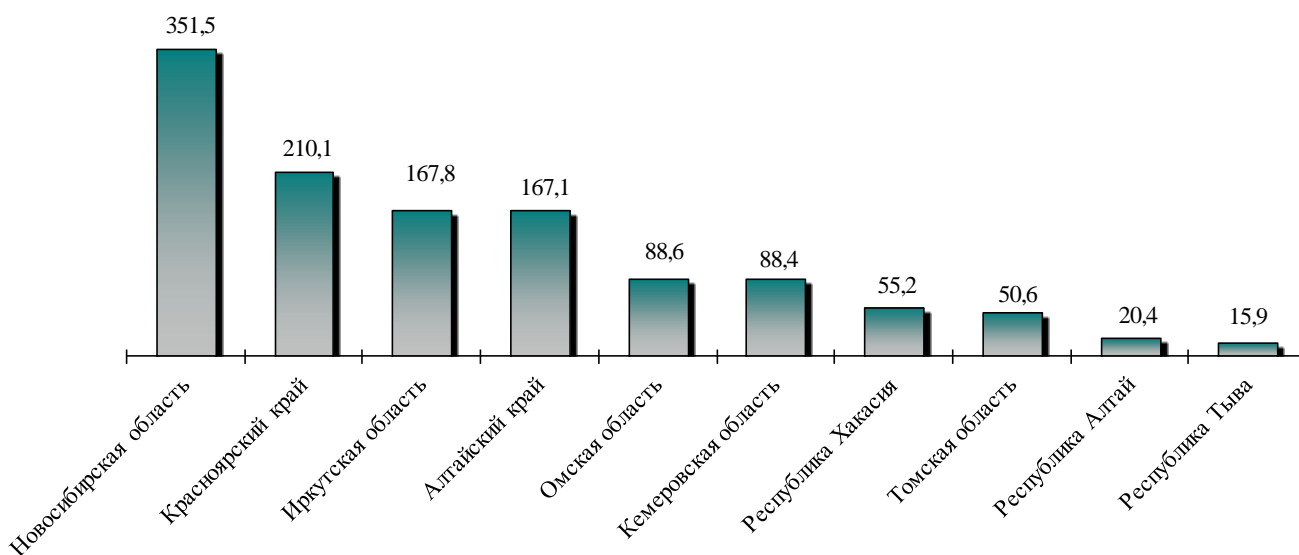

**ТЕРРИТОРИАЛЬНЫЙ ОРГАН
ФЕДЕРАЛЬНОЙ СЛУЖБЫ
ГОСУДАРСТВЕННОЙ СТАТИСТИКИ
ПО НОВОСИБИРСКОЙ ОБЛАСТИ
(НОВОСИБИРСКСТАТ)**

Каинская ул., д. 6, г. Новосибирск, 630007
Тел.: (383) 223-23-50, факс: (383) 223-37-12
<http://novosibstat.gks.ru>; E-mail: p54_mail@gks.ru

№ 100 от 29 апреля 2020 года

ПРЕСС-РЕЛИЗ

О жилищном строительстве в Новосибирской области

В январе – марте 2020 года в Новосибирской области введено 351,5 тыс. кв. м общей площади жилых помещений (302,4 тыс. кв. м – без учета жилых домов, построенных на земельных участках для ведения садоводства). По сравнению с январем – мартом 2019 года ввод жилья увеличился на 22,6%.

Населением за счет собственных и заемных средств построено 123 тыс. кв. метров общей площади жилых помещений, или 35% от общего объема введенного жилья.

Новосибирская область продолжает занимать ведущее место по строительству жилья в Сибирском федеральном округе. В январе – марте 2020 года на ее долю приходилось 28,9% всего введенного на территории округа жилья.

Ввод в действие жилых домов в регионах Сибирского федерального округа (тыс. кв. метров общей площади жилых помещений)