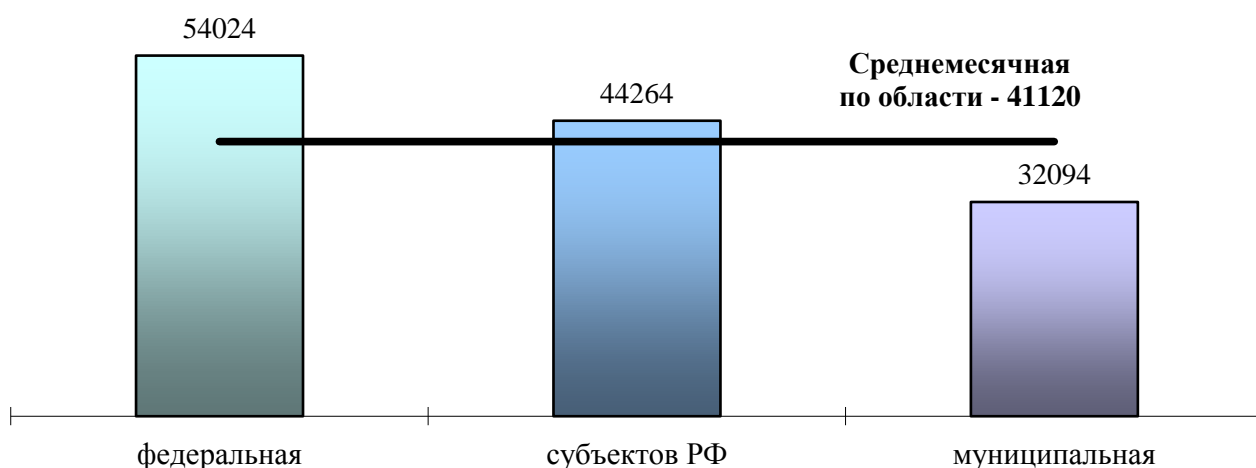

РОССТАТ

При опубликовании ссылка на
Новосибирскстат обязательна

**ТЕРРИТОРИАЛЬНЫЙ ОРГАН
ФЕДЕРАЛЬНОЙ СЛУЖБЫ
ГОСУДАРСТВЕННОЙ СТАТИСТИКИ
ПО НОВОСИБИРСКОЙ ОБЛАСТИ
(НОВОСИБИРСКСТАТ)**

Каинская ул., д. 6, г. Новосибирск, 630007
Тел.: (383) 223-23-50, факс: (383) 223-37-12
<http://novosibstat.gks.ru>; E-mail: p54_mail@gks.ru

№ 56 от 10 марта 2021 года

ПРЕСС-РЕЛИЗ

**О заработной плате работников бюджетных
учреждений Новосибирской области**

Среднемесячная начисленная заработная плата работников бюджетных учреждений всех видов экономической деятельности (включая государственное управление и обеспечение военной безопасности) в среднем за 12 месяцев 2020 года сложилась в размере 42068 рублей, что на 7,3% выше, чем за соответствующий период предыдущего года, и на 2,3% выше среднеобластного уровня. Наиболее высокая заработная плата в бюджетных учреждениях с федеральной формой собственности (54024 рубля), низкая – в муниципальных учреждениях (32094 рублей).

**Среднемесячная начисленная заработная плата работников бюджетных организаций
по формам собственности за январь–декабрь 2020 года**

(рублей)

Среди бюджетных организаций социальной сферы (образование, здравоохранение, культура, искусство, спорт и организация досуга) самая высокая оплата труда в здравоохранении (45195 рублей) и деятельности творческой, деятельности в области искусства и организации развлечений